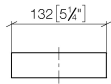

83 590 780

- largeur 132 mm
- hauteur 35 mm
- saillie 116 mm

S'adapte aux gammes suivantes : MEM,
CYO

	Chrome	83 590 780-00
	Platine brossé	83 590 780-06
	Platine	83 590 780-08
	Dark Chrome	83 590 780-19
	Laiton brossé (Or 23cts)	83 590 780-28
	Champagne brossé (Or 22cts)	83 590 780-46
	Champagne (Or 22cts)	83 590 780-47
	Dark Platinum brossé	83 590 780-99

83 590 780

mm [inches]

83 590 780

Les pièces pour les autres finitions peuvent être trouvées ici : Platine brossé

Liste des pièces de rechange

N°	Article Numéro	Désignation	Fréquence de montage	Délai de livraison
1	05 17 20 718 00 90	set de fixation	1	2
2	90 31 11 112 00 90	tige	1	2