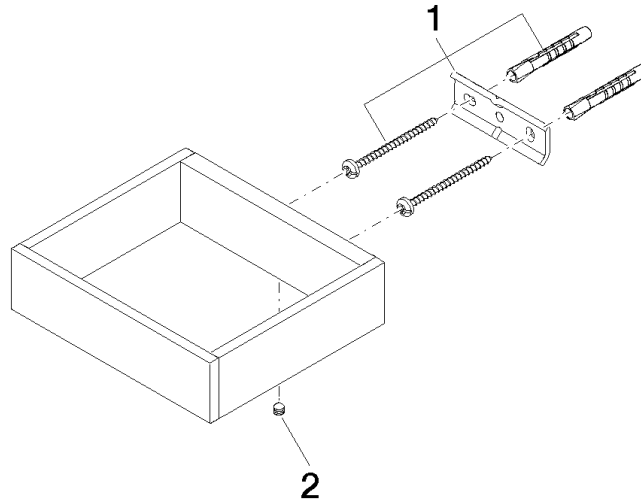

83 590 780

- largeur 132 mm
- hauteur 35 mm
- saillie 116 mm

S'adapte aux gammes suivantes : MEM,
CYO

	Chrome	83 590 780-00
	Platine brossé	83 590 780-06
	Platine	83 590 780-08
	Dark Chrome	83 590 780-19
	Laiton brossé (Or 23cts)	83 590 780-28
	Champagne brossé (Or 22cts)	83 590 780-46
	Champagne (Or 22cts)	83 590 780-47
	Dark Platinum brossé	83 590 780-99

83 590 780

mm [inches]

83 590 780

Les pièces pour les autres finitions peuvent être trouvées ici : Platine brossé

Liste des pièces de rechange

N°	Article Numéro	Désignation	Fréquence de montage	Délai de livraison
1	05 17 20 718 00 90	set de fixation	1	2
2	90 31 11 112 00 90	tige	1	2