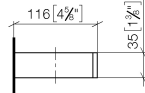

83 590 780

- largeur 132 mm
- hauteur 35 mm
- saillie 116 mm

S'adapte aux gammes suivantes : MEM,
CYO

	Chrome	83 590 780-00
	Platine brossé	83 590 780-06
	Platine	83 590 780-08
	Dark Chrome	83 590 780-19
	Laiton brossé (Or 23cts)	83 590 780-28
	Champagne brossé (Or 22cts)	83 590 780-46
	Champagne (Or 22cts)	83 590 780-47
	Dark Platinum brossé	83 590 780-99

83 590 780

mm [inches]

83 590 780

Les pièces pour les autres finitions peuvent être trouvées ici : Platine brossé

Liste des pièces de rechange

N°	Article Numéro	Désignation	Fréquence de montage	Délai de livraison
1	05 17 20 718 00 90	set de fixation	1	2
2	90 31 11 112 00 90	tige	1	2